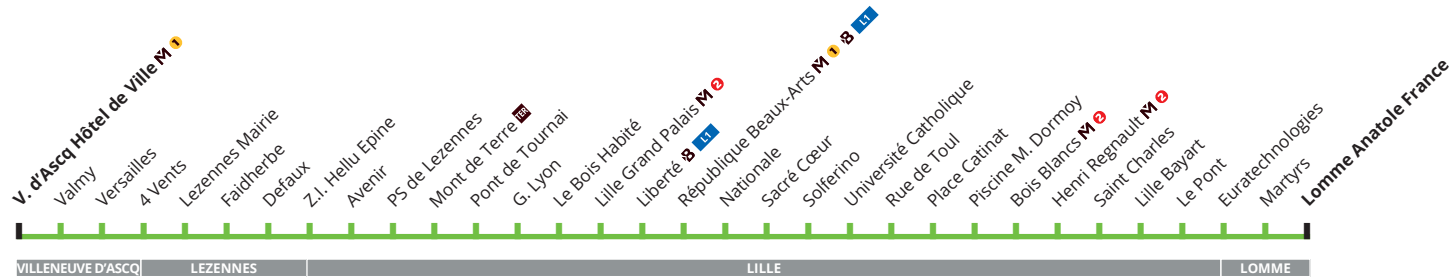

18

Vers Lomme Anatole France

CORRESPONDANCES

M 1 **M** 2 Métro ligne 1 / 2

B **L1** Liane

TER SNCF