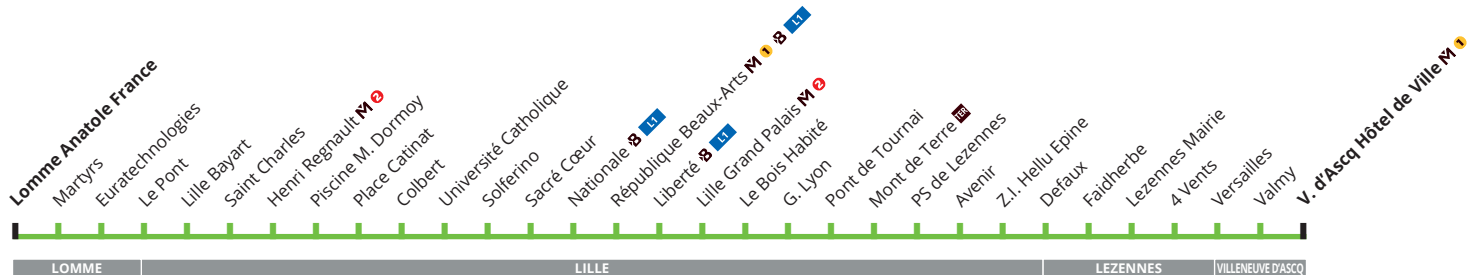

B

18

Horaires hiver 2019

à partir du 28 janvier 2019

- **Lomme Anatole France**
- Lille Bois Blancs
- **République Beaux-Arts**
- Lille Grand Palais
- Lezennes
- **Villeneuve d'Ascq
Hôtel de Ville**

18

Vers Villeneuve d'Ascq Hôtel de Ville